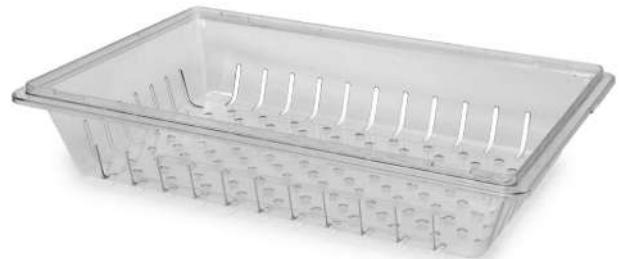

206262 CONT.POLIC.TRASP.66X46X24 C111086

206235 CONT.POLIC.TRASP.46X30X23 C111323

206260 CONT.POLIC.TRASP.CARLISLE 66X46X38- 10624

206254 COPERCHIO CONT.POLIC.46X30 C111325

206263 COPERCHIO CONT.POLIC.66X46 C111087