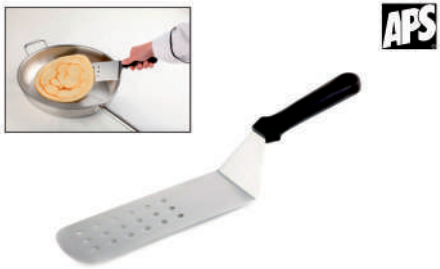

128979 APS SPATOLA HAMBURGER FOR.CM.24 88940