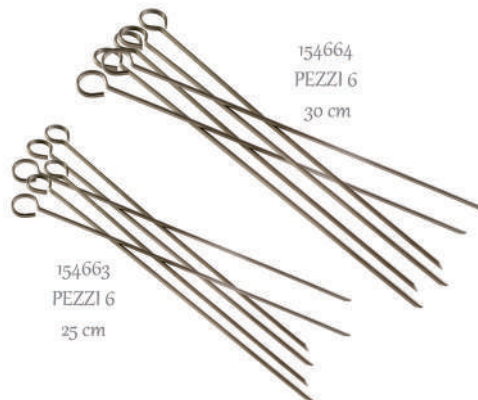

154663 SPIEDINI INOX BLISTER PZ.6 CM.25
154664 SPIEDINI INOX BLISTER PZ.6 CM.30