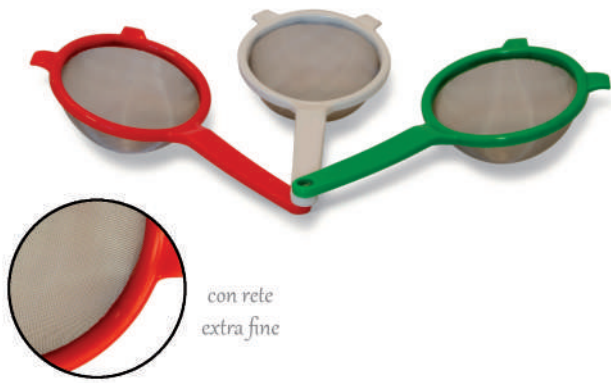

- 116385 COLINO MOPLER RETE INOX CM. 7,5
- 116387 COLINO MOPLER RETE INOX CM.10,5
- 116388 COLINO MOPLER RETE INOX CM.12,5