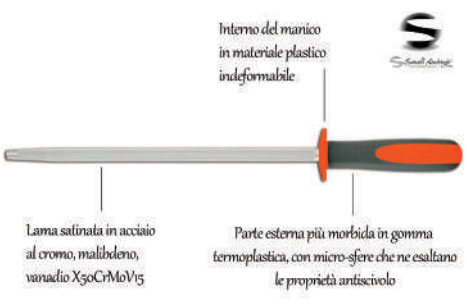

117368 COLT.SANELLI TECNA ACCIAINO CM.30